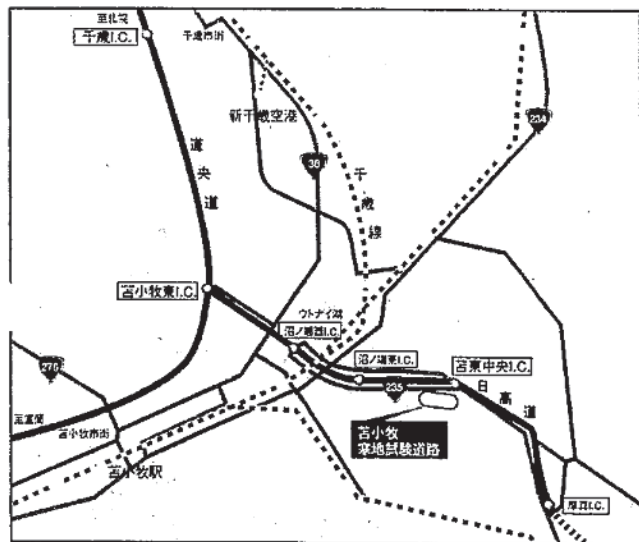

苫小牧寒地試験道路

■所在地/苫小牧市柏原211番地-1

■アクセス

(JR苫小牧駅から17km
日高道苫小牧中央ICから2km)